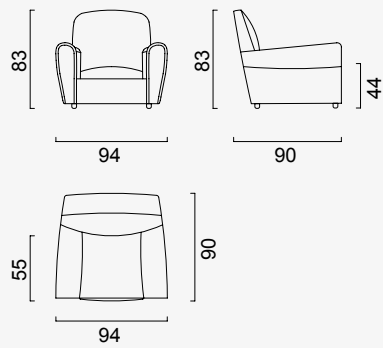

Roma Armchair

KG: 33,7 m³: 0,72